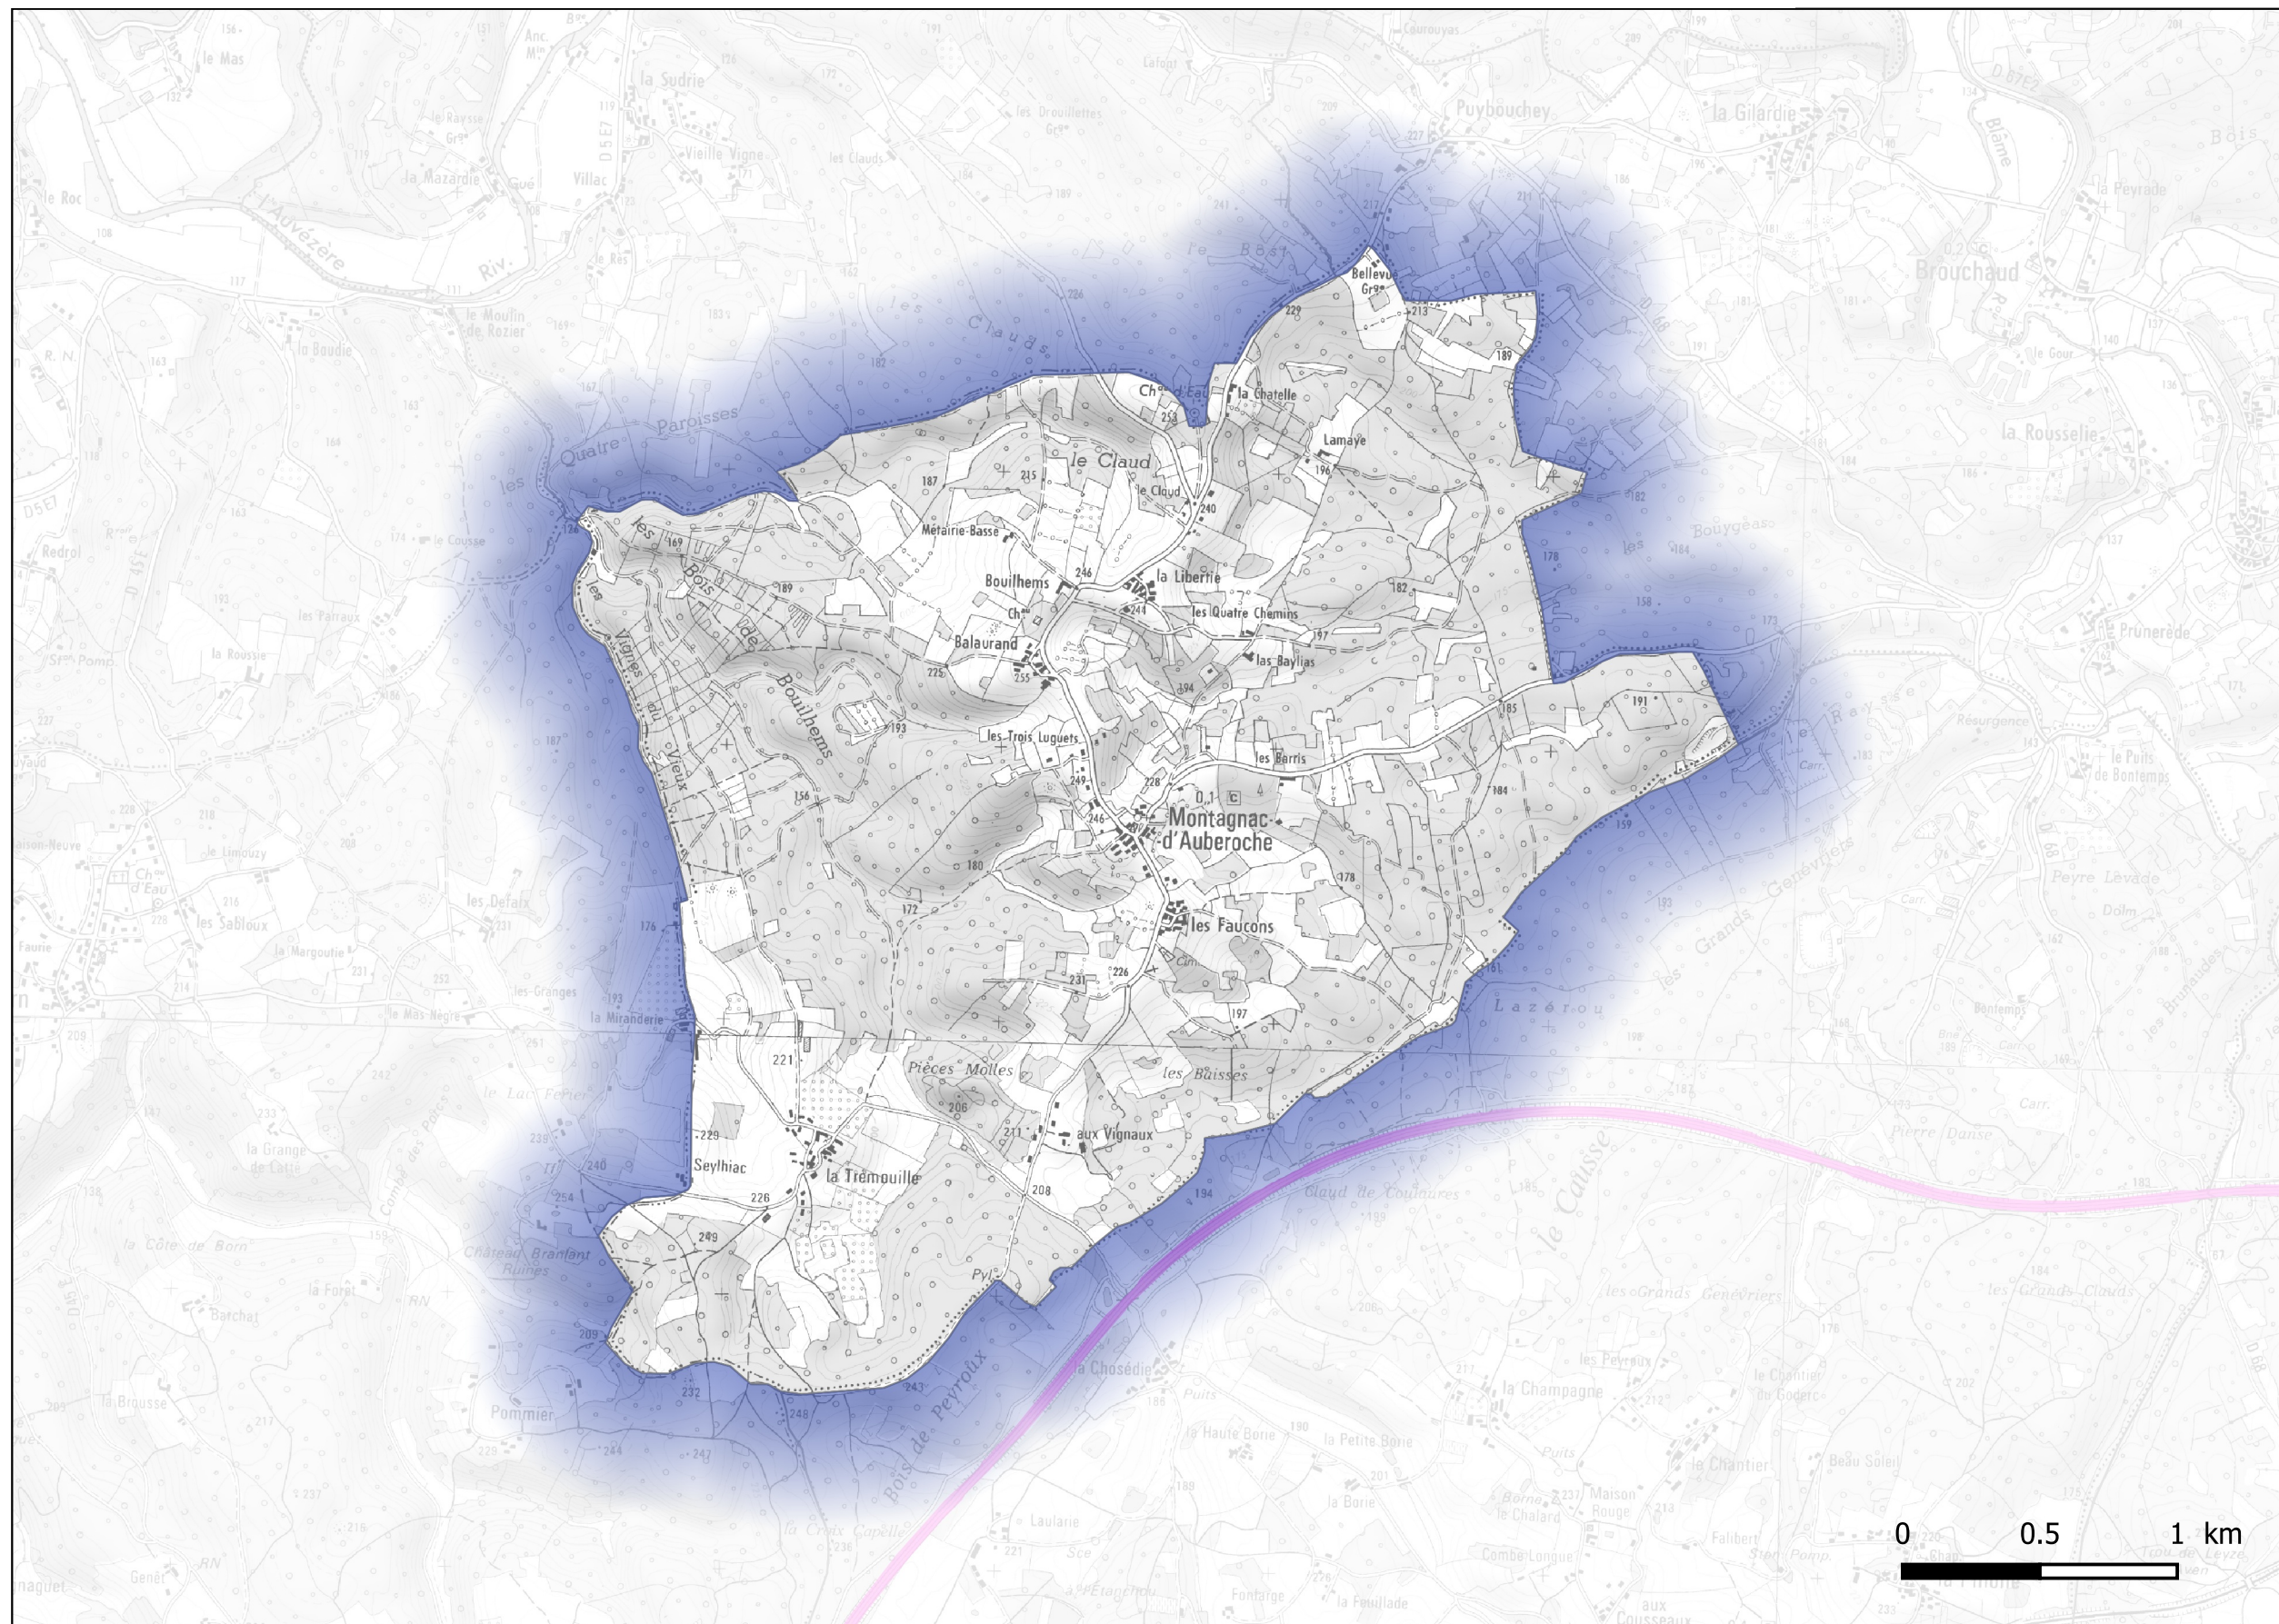

Zones exposées au bruit - carte de "type c" - LN

Zones susceptibles de contenir des bâtiments dont le Ln (Level night) dépasse 62dB(A) pour le réseau autoroutier du Département de la Dordogne dont le trafic est supérieur à 3M véh / an.

**PRÉFET
DE LA
DORDOGNE**

*Liberté
Égalité
Fraternité*

A89

MONTAGNAC-D'AUBEROCHE

Niveaux sonores en dB(A)

Cartes type C - Dépassements

 >62

0 0.5 1 km